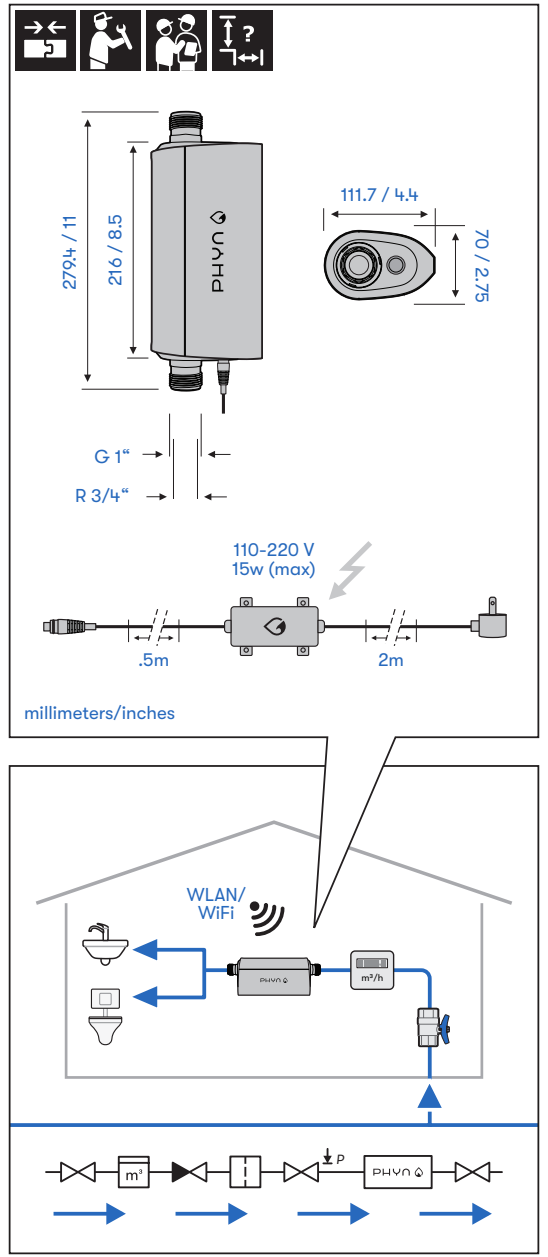

EN	Warning!	Failure to follow installation instructions may lead to an improperly functioning or leaking device and void manufacturer's warranty. See full warranty terms on local Phyn webpage.
DE	Warnung!	Die Nichtbeachtung der Installationsanweisungen führt möglicherweise dazu, dass das Gerät nicht richtig funktioniert oder undicht ist und die Herstellergarantie erlischt. Die vollständigen Garantiebedingungen finden Sie auf der lokalen Webseite von Phyn.
FR	Avertissement !	Le non-respect des instructions d'installation peut entraîner un fonctionnement incorrect ou une fuite du dispositif et annuler la garantie du fabricant. Voir toutes les conditions de garantie sur la page Web Phyn locale.
ES	Advertencia!	Si no se siguen las instrucciones de instalación, se puede producir un funcionamiento incorrecto y se anulará la garantía del fabricante. Consulte los términos completos de la garantía en la página web local de Phyn.
IT	Avvertenza!	La mancata osservanza delle istruzioni di installazione può portare a un funzionamento scorretto o a perdite del dispositivo e invalidare la garanzia del produttore. Vedere i termini di garanzia completi sulla pagina web Phyn locale.
NL	Waarschuwing!	Het niet volgen van de installatie-instructies kan leiden tot een niet goed functionerend of lekkend apparaat en kan de garantie van de fabrikant doen vervallen. Zie de volledige garantievoorwaarden op de lokale Phyn-webpagina.
DK	Advarsel!	Hvis du ikke følger installationsvejledningen, kan det medføre, at enheden ikke fungerer korrekt eller lækker, og det kan desuden medføre, at producentens garanti bortfalder. Se de fulde vilkår for garanti på den lokale Phyn-webside.
SE	Varning!	Underlåtenhet att följa installationsanvisningarna kan orsaka att apparaten fungerar felaktigt eller läcker och kan göra tillverkarens garanti ogiltig. De fullständiga garantivillkoren finns tillgängliga på den lokala Phyn-webbplatsen.
NO	Advarsel!	Unnlattelse av å følge installasjonsinstruksjonene kan føre til feilaktig eller lekkasje av enheten og ugyldig produsentens garanti. Se full garanti vilkår på den lokale Phyn nettsiden.
FI	Vaara!	Asennusohjeiden noudattamatta jättäminen voi aiheuttaa laitteeseen toimintavirheitä tai vuotoja ja mitätöidä valmistajan takuun. Katso täydelliset takuehdot paikalliselta Phyn-verkosisivulta.
AR	تحذير!	قد يؤدي عدم اتباع إرشادات التثبيت إلى عمل الجهاز بشكل غير صحيح أو تسريب الجهاز وإلغاء الضمان من الشركة المصنعة. راجع شروط الضمان الكاملة على صفحة ويب Phyn.