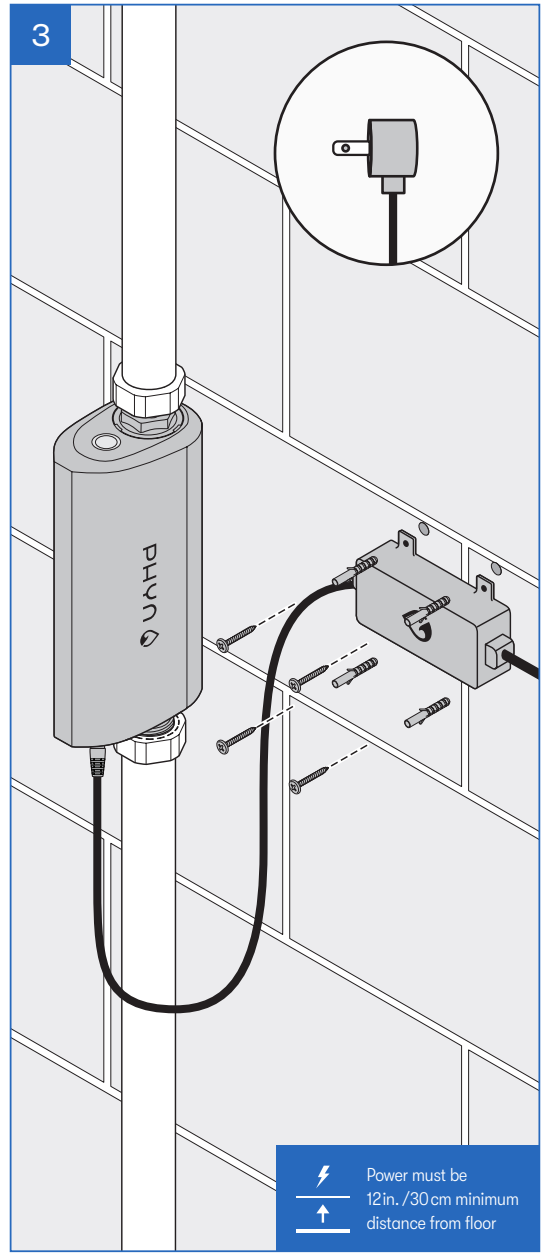

EN	Warning!	Failure to follow installation instructions may lead to an improperly functioning or leaking device and void manufacturer's warranty. See full warranty terms on local Phyn webpage.
DE	Warnung!	Die Nichtbeachtung der Installationsanweisungen führt möglicherweise dazu, dass das Gerät nicht richtig funktioniert oder undicht ist und die Herstellergarantie erlischt. Die vollständigen Garantiebedingungen finden Sie auf der lokalen Webseite von Phyn.
FR	Avertissement !	Le non-respect des instructions d'installation peut entraîner un fonctionnement incorrect ou une fuite du dispositif et annuler la garantie du fabricant. Voir toutes les conditions de garantie sur la page Web Phyn locale.
ES	Advertencia!	Si no se siguen las instrucciones de instalación, se puede producir un funcionamiento incorrecto y se anulará la garantía del fabricante. Consulte los términos completos de la garantía en la página web local de Phyn.
IT	Avvertenza!	La mancata osservanza delle istruzioni di installazione può portare a un funzionamento scorretto o a perdite del dispositivo e invalidare la garanzia del produttore. Vedere i termini di garanzia completi sulla pagina web Phyn locale.
NL	Waarschuwing!	Het niet volgen van de installatie-instructies kan leiden tot een niet goed functionerend of lekkend apparaat en kan de garantie van de fabrikant doen vervallen. Zie de volledige garantievoorwaarden op de lokale Phyn-webpagina.
DK	Advarsel!	Hvis du ikke følger installationsvejledningen, kan det medføre, at enheden ikke fungerer korrekt eller lækker, og det kan desuden medføre, at producentens garanti bortfalder. Se de fulde vilkår for garanti på den lokale Phyn-webside.
SE	Varning!	Underlåtenhet att följa installationsanvisningarna kan orsaka att apparaten fungerar felaktigt eller läcker och kan göra tillverkarens garanti ogiltig. De fullständiga garantivillkoren finns tillgängliga på den lokala Phyn-webbplatsen.
NO	Advarsel!	Unnlattelse av å følge installasjonsinstruksjonene kan føre til feilaktig eller lekkasje av enheten og ugyldig produsentens garanti. Se full garanti vilkår på den lokale Phyn nettsiden.
FI	Vaara!	Asennusohjeiden noudattamatta jättäminen voi aiheuttaa laitteeseen toimintavirheitä tai vuotoja ja mitätöidä valmistajan takuun. Katso täydelliset takuehdot paikalliselta Phyn-verkosisivulta.
AR	تحذير!	قد يؤدي عدم اتباع إرشادات التثبيت إلى عمل الجهاز بشكل غير صحيح أو تسريب الجهاز وإلغاء الضمان من الشركة المصنعة. راجع شروط الضمان الكاملة على صفحة ويب Phyn.